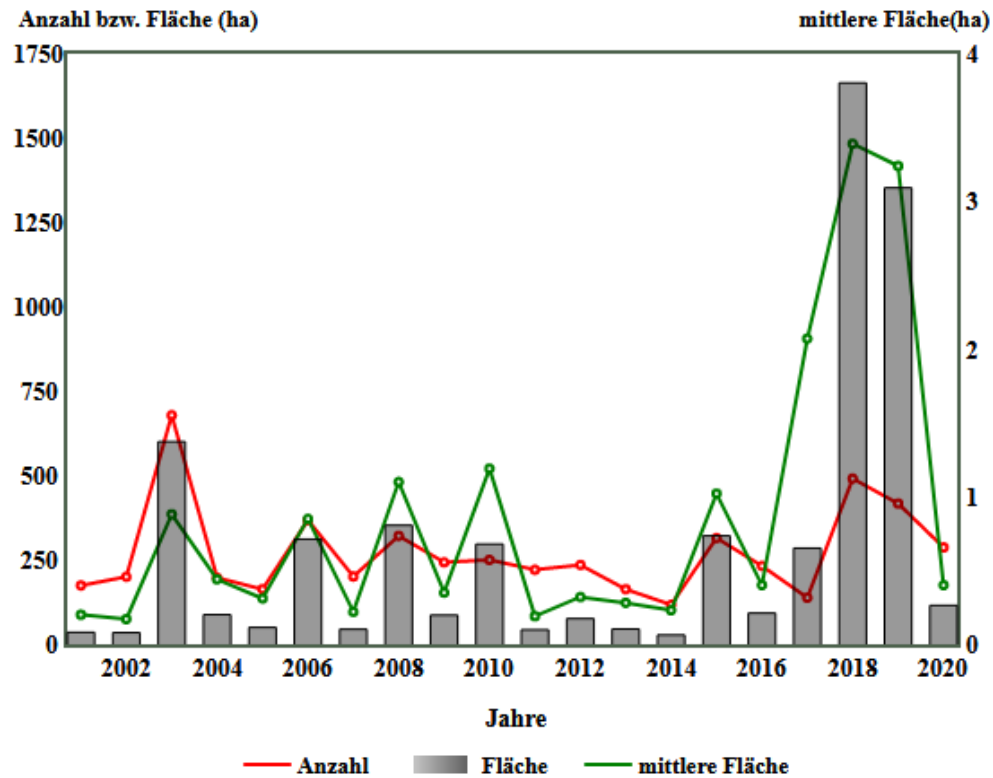

Waldbranderfassung 20 Jahre Übersicht

Wertetabelle

	2001	2002	2003	2004	2005	2006	2007	2008	2009	2010
Anz. Brände	174	200	679	197	163	368	201	321	243	250
Fläche ha	35,4	34,3	600,3	87,6	49,9	311,7	44,5	352,6	86,1	296,8
mittlere Fläche	0,20	0,17	0,88	0,44	0,31	0,85	0,22	1,10	0,35	1,19
	2011	2012	2013	2014	2015	2016	2017	2018	2019	2020
Anz. Brände	221	235	163	117	315	232	138	491	417	287
Fläche ha	42,9	76,0	45,1	27,4	321,3	92,3	285,0	1.663,7	1.352,7	115,2
mittlere Fläche	0,19	0,32	0,28	0,23	1,02	0,40	2,07	3,39	3,24	0,40