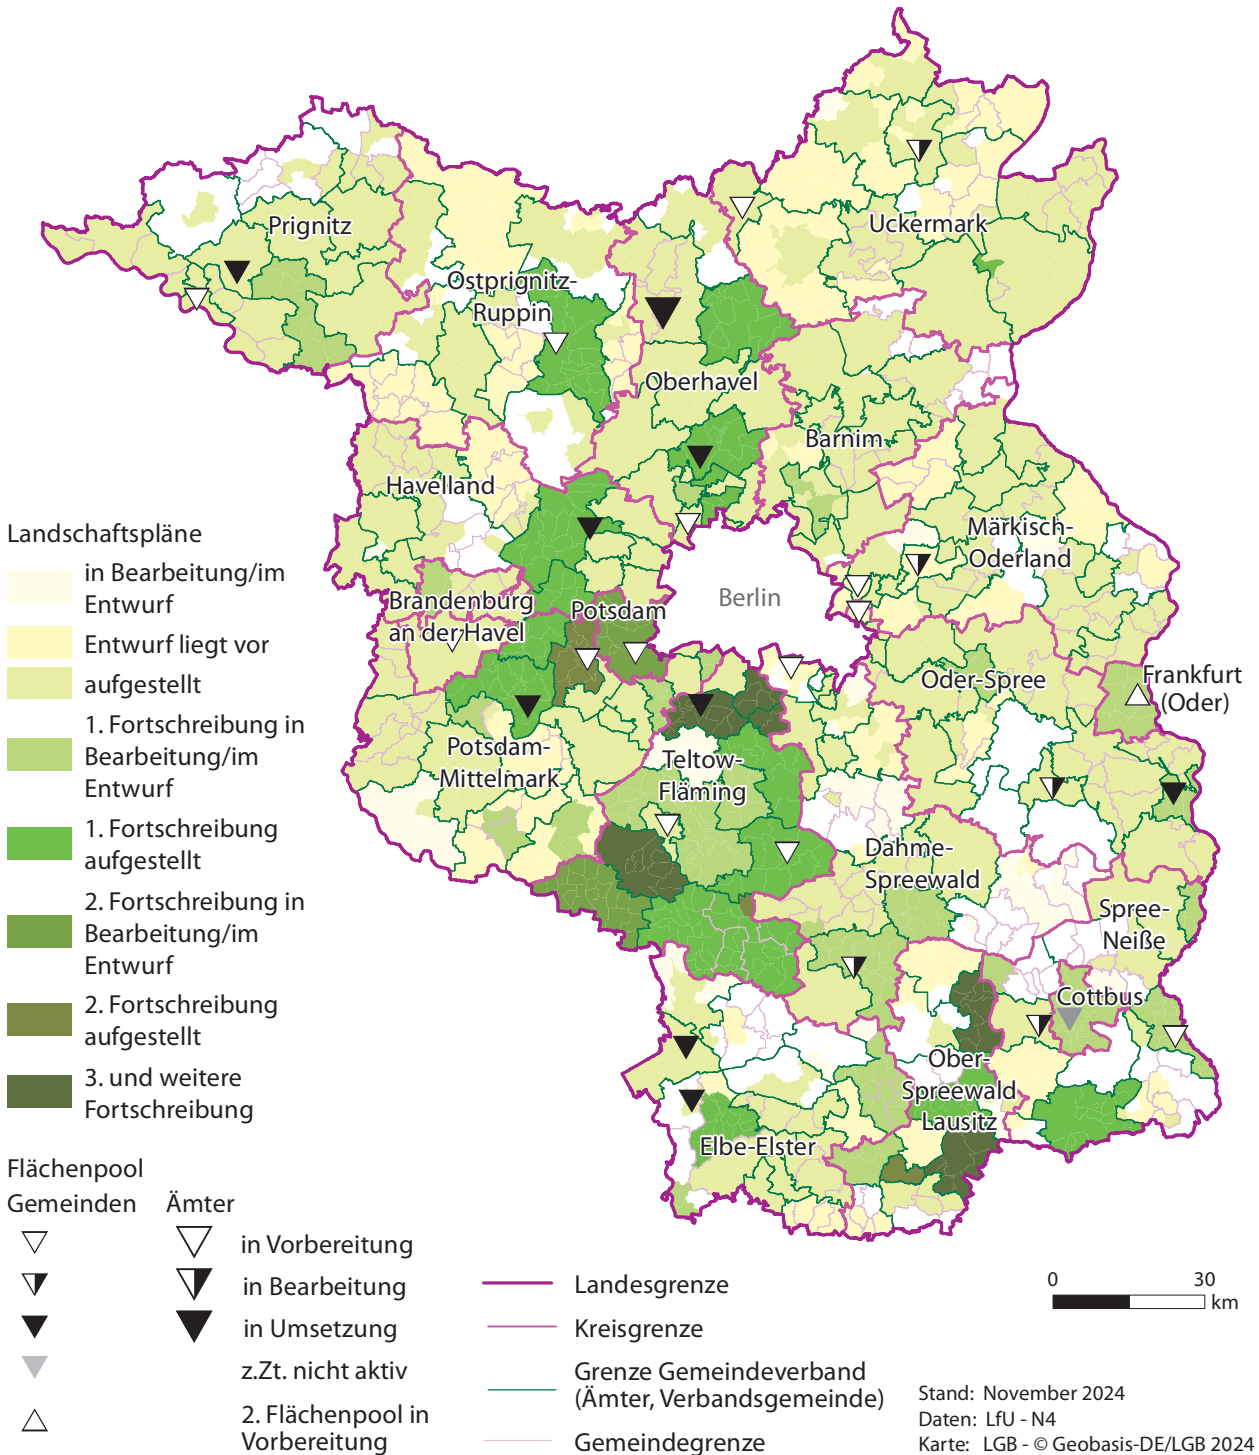

Stand der kommunalen Landschaftsplanung / Flächenpools

NATURSCHUTZ

Die Darstellung basiert auf Angaben der unteren Naturschutzbehörden